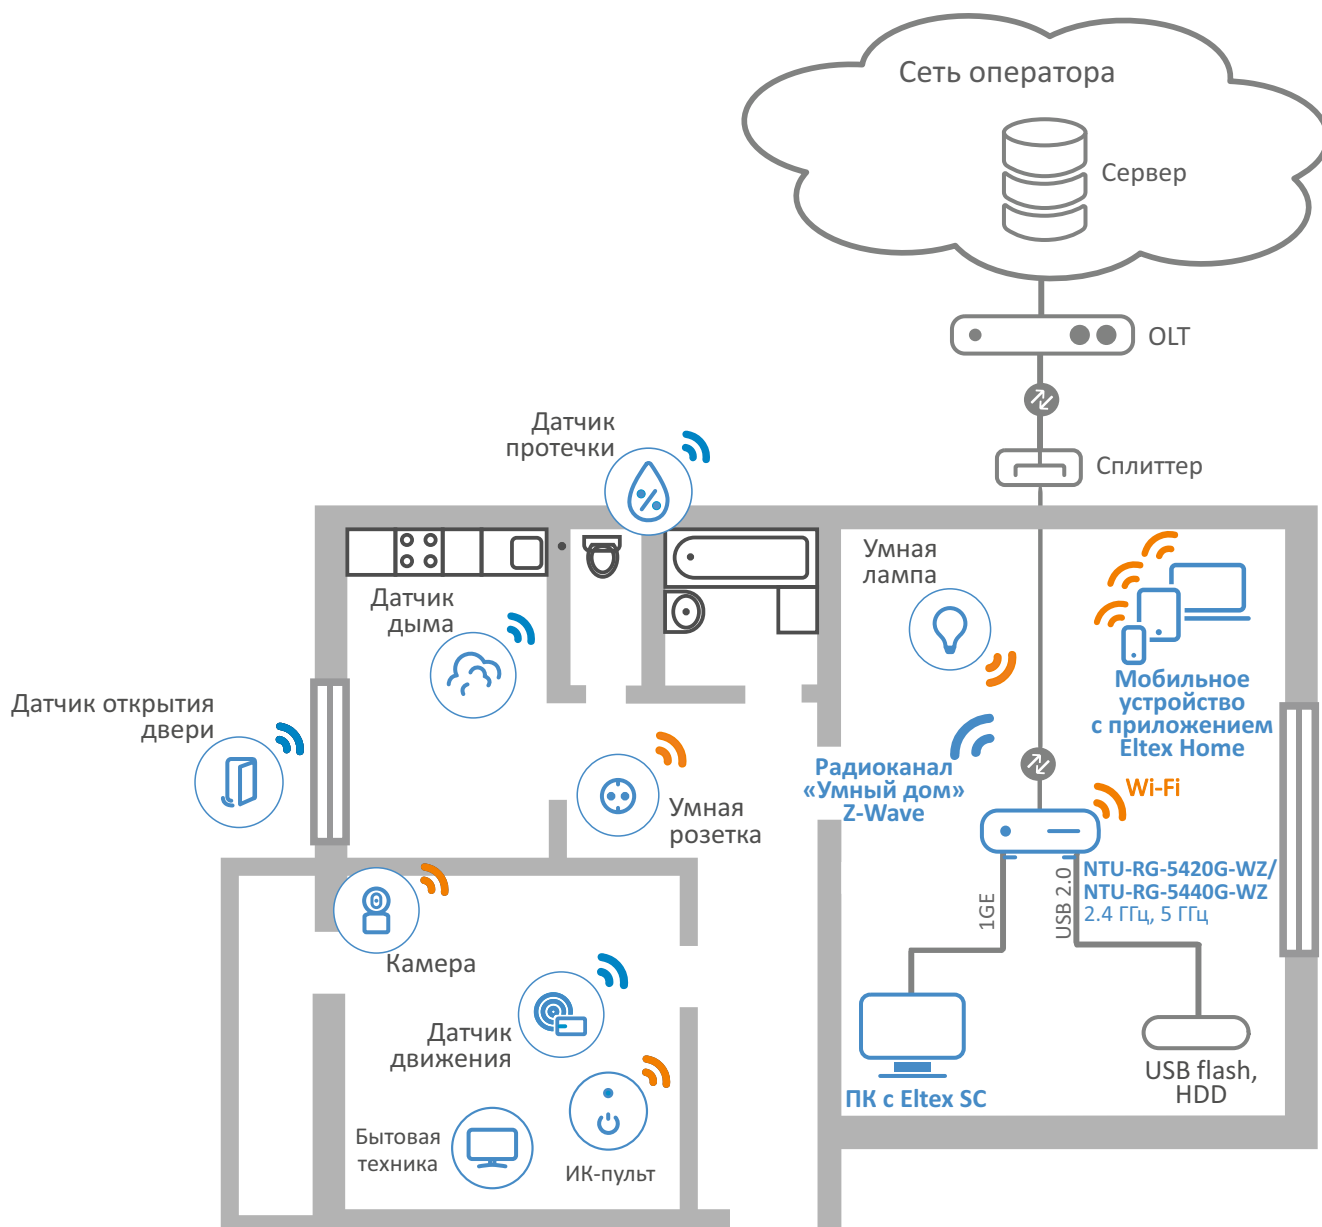

## Устройства Eltex SC

- Wi-Fi роутеры с хабом умного дома, работающие по технологиям Ethernet (RG-35-WZ, RG-5440G-WZ) и GPON (NTU-RG-5420G-WZ, NTU-RG-5440G-WZ);
- Хаб умного дома SH-10-WZ для подключения устройств Z-Wave;
- Локальный центр умного дома Eltex Home SL-10-WBZ;
- ИК-пульт SW-IRC01 для удаленного управления бытовой техникой;
- Устройства сервиса «Охрана»: датчик открытия SZ-MCT, датчик движения SZ-PIR;
- Устройства сервиса «Управление»: умное реле SW-RLY01/SW-RLY02, умная розетка SW-PLG01;
- Устройства сервиса «Контроль»: датчик температуры и влажности SZ-AIR-HT01, датчик дыма SZ-SMK, датчик протечки воды SZ-WLK.

## Схема работы Eltex SC с Wi-Fi роутерами RG-35-WZ, RG-5440G-WZ

Схема работы Eltex SC с абонентскими терминалами NTU-RG-5420G-WZ, NTU-RG-5440G-WZ

Информация для заказа

Наименование	Описание
Eltex SC-1	Опция Eltex SC, пакет на 1 устройство, 1 год
Eltex SC-100	Опция Eltex SC, пакет на 100 устройств, 1 год
Eltex SC-500	Опция Eltex SC, пакет на 500 устройств, 1 год
Eltex SC-1000	Опция Eltex SC, пакет на 1000 устройств, 1 год
Eltex SC-1500	Опция Eltex SC, пакет на 1500 устройств, 1 год