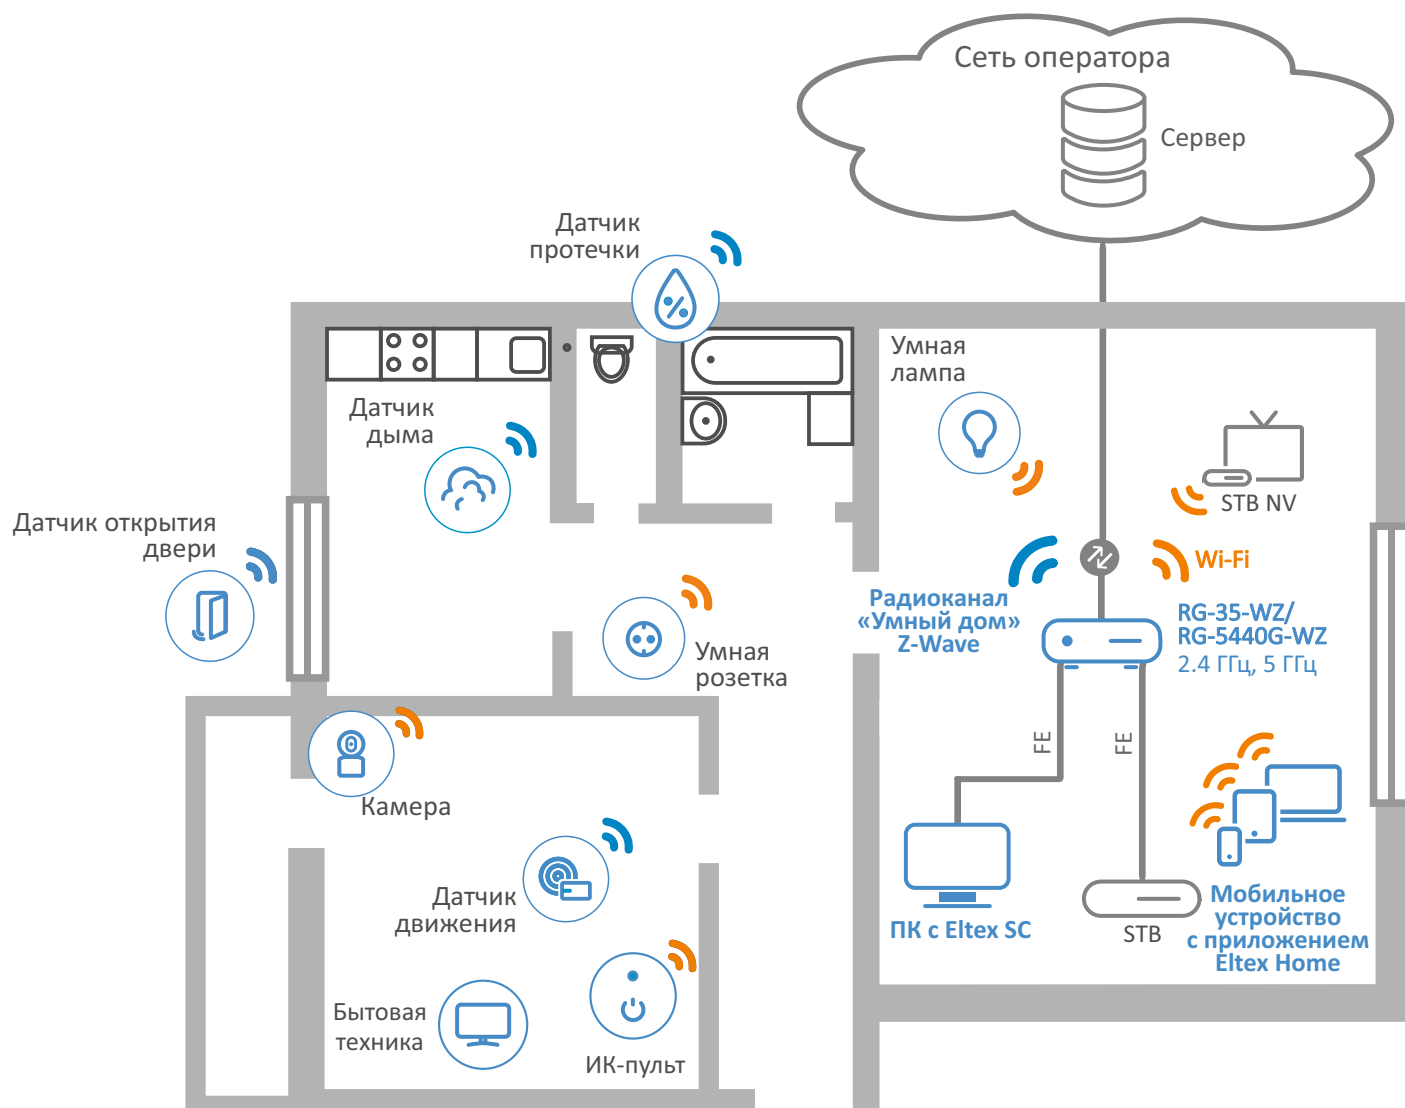

## Устройства Eltex SC

- Wi-Fi роутеры с хабом умного дома, работающие по технологиям Ethernet (RG-35-WZ, RG-5440G-WZ) и GPON (NTU-RG-5420G-WZ, NTU-RG-5440G-WZ);
- Хаб умного дома SH-10-WZ для подключения устройств Z-Wave;
- Локальный центр умного дома Eltex Home SL-10-WBZ;
- ИК-пульт SW-IRC01 для удаленного управления бытовой техникой;
- Устройства сервиса «Охрана»: датчик открытия SZ-MCT, датчик движения SZ-PIR;
- Устройства сервиса «Управление»: умное реле SW-RLY01/SW-RLY02, умная розетка SW-PLG01;
- Устройства сервиса «Контроль»: датчик температуры и влажности SZ-AIR-HT01, датчик дыма SZ-SMK, датчик протечки воды SZ-WLK.

## Схема работы Eltex SC с Wi-Fi роутерами RG-35-WZ, RG-5440G-WZ

Схема работы Eltex SC с абонентскими терминалами NTU-RG-5420G-WZ, NTU-RG-5440G-WZ

Информация для заказа

Наименование	Описание
Eltex SC-1	Опция Eltex SC, пакет на 1 устройство, 1 год
Eltex SC-100	Опция Eltex SC, пакет на 100 устройств, 1 год
Eltex SC-500	Опция Eltex SC, пакет на 500 устройств, 1 год
Eltex SC-1000	Опция Eltex SC, пакет на 1000 устройств, 1 год
Eltex SC-1500	Опция Eltex SC, пакет на 1500 устройств, 1 год