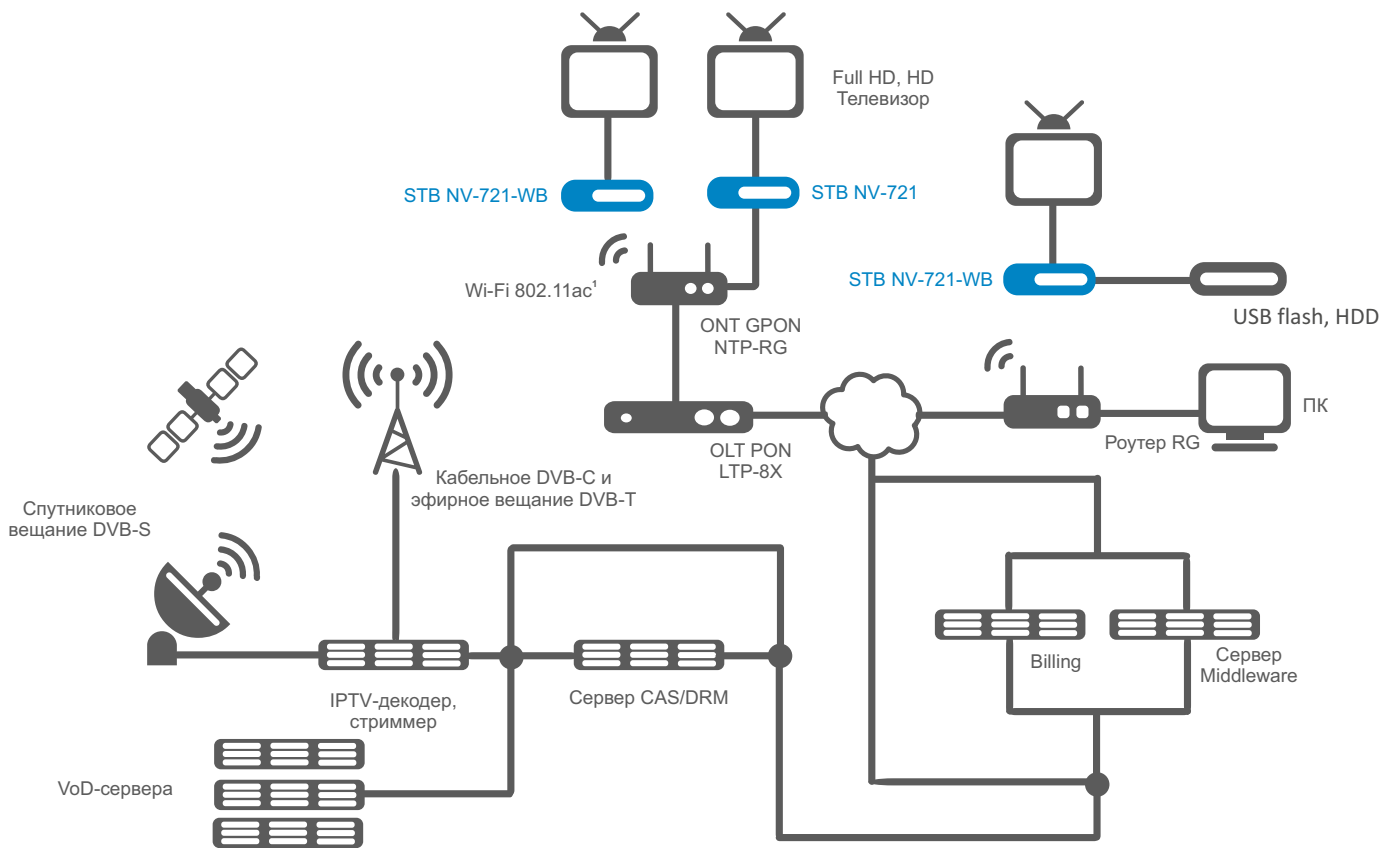

Современные технологии Wi-Fi¹

Приставки NV-721-WB поддерживают современные стандарты Wi-Fi: 802.11a/b/g/n/ac. Реализована возможность стабильной передачи трафика реального времени.

Peer-to-Peer TV

Воспроизведение в режиме реального времени на приставке мультимедиа файлов по протоколу DC++ осуществляется без использования персонального компьютера, без предварительной загрузки файлов на локальный диск. Возможна фоновая загрузка файла, создание очереди загрузок с последующим воспроизведением, а также организация иллюстрированной афиши (каталога) контента.

Беспроводная сеть Wi-Fi¹

- Двухдиапазонный Wi-Fi IEEE 802.11a/b/g/n/ac, 2.4/5 ГГц
- Встроенная антенна

Поддержка Bluetooth¹

- Управление
- Голосовой поиск

Физические характеристики

- Размер (ШxВxГ): 102x20x89 мм
- Размещение: горизонтальное
- Материал корпуса: ИК-прозрачный пластик

Характеристики электропитания

- Адаптер питания: 5,3 В/2 А

Комплект поставки

- Абонентский терминал
- Адаптер питания
- Инфракрасный пульт дистанционного управления
- Элементы питания для пульта ДУ — 2 шт.
- Bluetooth-пульт (опционально)¹
- Кабель HDMI
- Руководство по установке и первичной настройке

¹ Поддерживается только в NV-721-WB

Схема применения

¹ Поддерживается только в NV-721-WB

Информация для заказа

Наименование	Описание
NV-721	Ultra HD STB и медиаплеер, 1 ГБ ОЗУ, Android 9, 1xLAN 10/100, 1xUSB 2.0, HDMI 2.1
NV-721-WB	Ultra HD STB и медиаплеер, 1 ГБ ОЗУ, Android 9, 1xLAN 10/100, 1xUSB 2.0, HDMI 2.1, Wi-Fi 802.11 a/b/g/n/ac, Bluetooth
Сопутствующее программное обеспечение	
Универсальный пульт ДУ	Программируемый пульт позволяет управлять телевизором и медиацентром